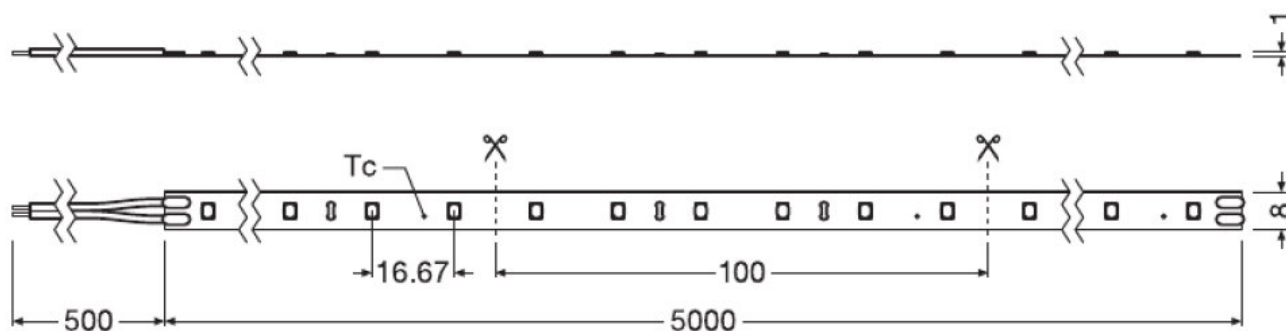

Product family datasheet

Product line drawing

BF400-G3 -827-05, BF400-G3 -830-05, BF400-G3 -840-05, BF800-G3 -827-05, BF800-G3 -830-05, BF800-G3 -840-05

Temperatures & operating conditions

Product description	Temperature range in operation at T_c point	Temperature range at storage
BF400-G3 -827-05	-20...75 °C	-30...80 °C
BF400-G3 -830-05	-20...75 °C	-30...80 °C
BF400-G3 -840-05	-20...75 °C	-30...80 °C
BF800-G3 -827-05	-20...75 °C	-30...80 °C
BF800-G3 -830-05	-20...75 °C	-30...80 °C
BF800-G3 -840-05	-20...75 °C	-30...80 °C

Capabilities

Product description	Dimmable
BF400-G3 -827-05	Yes
BF400-G3 -830-05	Yes
BF400-G3 -840-05	Yes
BF800-G3 -827-05	Yes
BF800-G3 -830-05	Yes
BF800-G3 -840-05	Yes