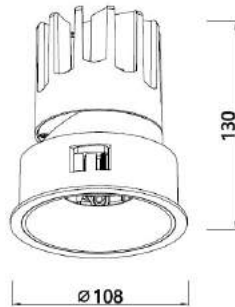

## Mechanical Dimensions

CORE-DL-ADJ-7  
(Cut-out 60mm)

CORE-DL-ADJ-20  
(Cut-out 100mm)

Table 2. Driver Matching

Product Name	OPTOTRONIC Driver Model	Drive Current (mA)	System Flux (Rel. to Table 1)	System Efficacy (Rel. to Table 1)	System Power (W)	System Warranty (years)
<b>CORE-DL-ADJ-7</b>	<b>OT FIT 8/220-240/180 CS S Mini</b>	<b>180</b>	<b>100%</b>	<b>100%</b>	<b>7.2</b>	<b>5</b>
	OT FIT 8/220-240/180 CS S Mini	150	84%	103%	5.9	5
	OT FIT 8/220-240/180 CS S Mini	120	68%	105%	4.7	5
<b>CORE-DL-ADJ-20</b>	<b>OT FIT 20/220...240/500 CS</b>	<b>500</b>	<b>100%</b>	<b>100%</b>	<b>19.5</b>	<b>5</b>
	OT FIT 20/220...240/500 CS	450	91%	102%	17.3	5
	OT FIT 20/220...240/500 CS	350	72%	107%	13.1	5
	OT FIT 20/220...240/500 CS	250	53%	113%	9.1	5
	<b>ELEMENT 20/220...240/500</b>	<b>500</b>	<b>100%</b>	<b>100%</b>	<b>19.0</b>	<b>3</b>
	ELEMENT 15/220...240/350	350	72%	107%	13.1	3
	ELEMENT 12/220...240/300	300	63%	110%	11.2	3
	ELEMENT 10/220...240/250	250	53%	113%	9.2	3
	ELEMENT 10/220...240/250 LPF	250	53%	113%	9.2	3
	<b>Oti DALI 25/220...240/700 LT2 NFC</b>	<b>500</b>	<b>100%</b>	<b>100%</b>	<b>19.4</b>	<b>5</b>
	<b>Oti DALI 25/220...240/700 LT2</b>	<b>500</b>	<b>100%</b>	<b>100%</b>	<b>19.4</b>	<b>5</b>
	OTI DALI 15/220 – 240/1A0 LT2 NFC	350	72%	107%	13.4	5
	OTI DALI 15/220...240/1A0 LT2	250	53%	113%	9.4	5
	<b>OT 25W/PRG1250C/UNV/DIM (1-10V)</b>	<b>500</b>	<b>100%</b>	<b>100%</b>	<b>20.9</b>	<b>5</b>
	OT 25W/PRG1250C/UNV/DIM (1-10V)	350	72%	107%	14.8	5